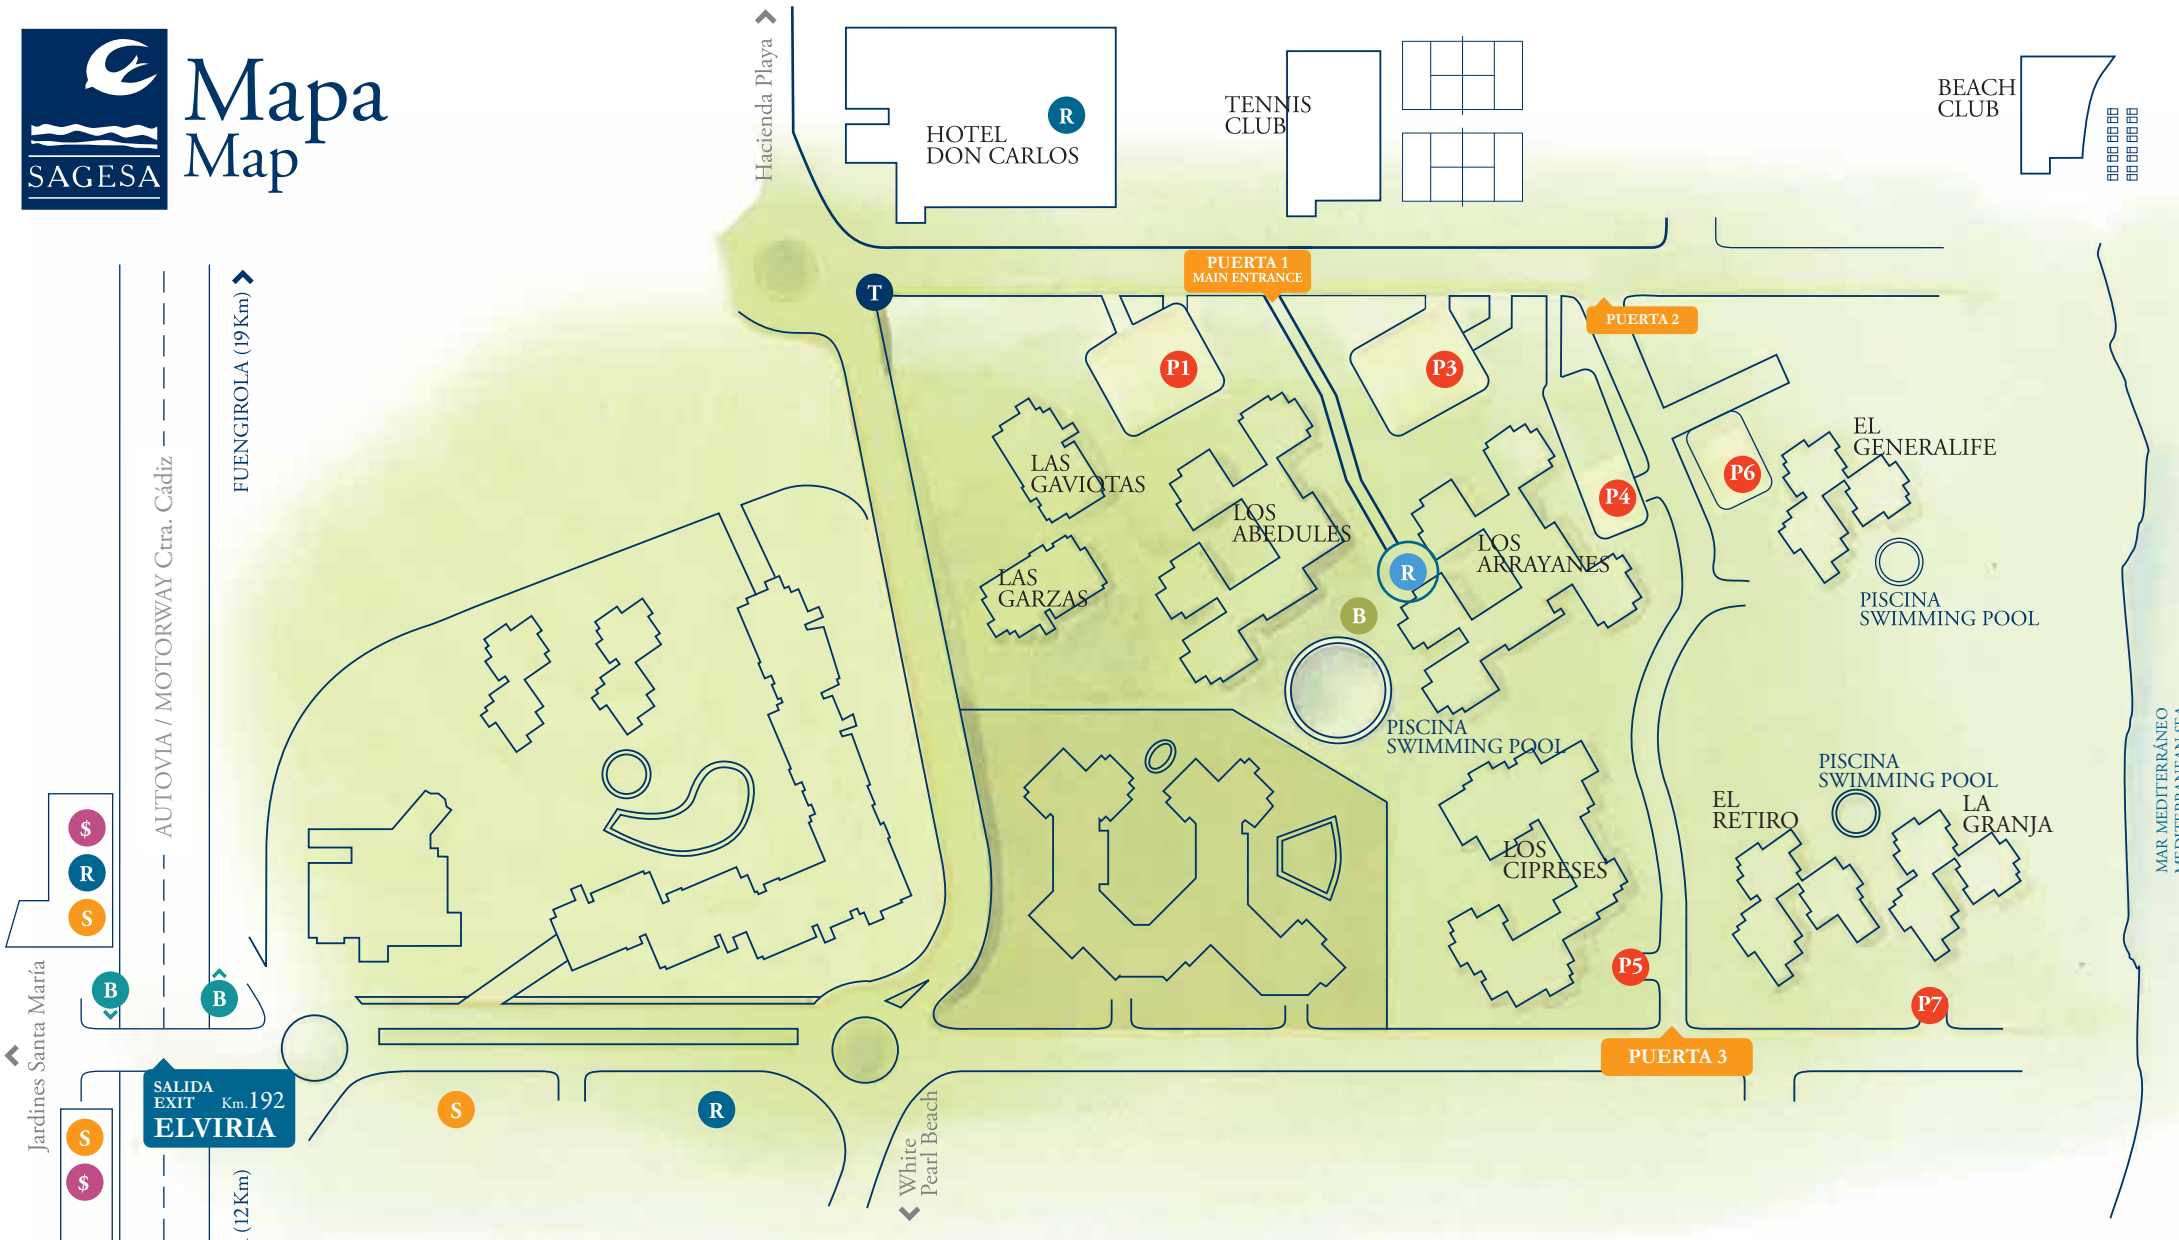

Mapa Map

Jardines Santa María

AUTOVIA / MOTORWAY Ctra. Cádiz

FUENGIROLA (19 Km)

MARBELLA (12 Km)

SALIDA EXIT Km.192 ELVIRIA

- Las Gaviotas
Las Garzas
Parking 1
- Los Abedules
Parking 3
- Los Arrayanes
Parking 4
- Los Cipreses
Parking 5
- El Generalife
Parking 6
- El Retiro
La Granja
Parking 7

- R** Recepción / Reception
- P** Parking
- T** Parada de Taxi / Taxi Stop
- \$** Cajero Automático / ITM Machine
- R** Restaurante / Restaurant
- B** Snack Bar
- S** Supermercado / Supermarket
- B** Parada de Autobus / Bus Stop